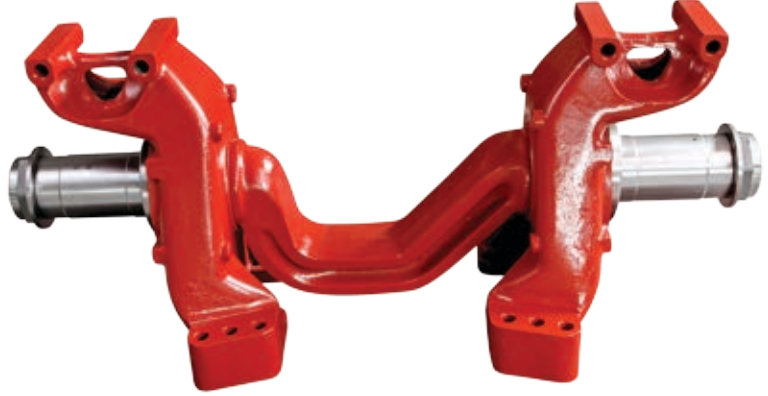

**AY.509.033.01**

OEM. No

**ŞASE BAĞLANTI BEŞİĞİ KOMPLE**

CONSOLE BRACKET COMPLETE

Model 26\*28 / 30\*31

Aydın No

**AY.509.033**

OEM. No

3953200778

**ŞASE BAĞLANTI BEŞİĞİ 3 PARÇA**

CONSOLE BRACKET 3 PC

Model 26\*28 / 30\*31

Aydın No

**AY.509.034**

OEM. No

3953250110